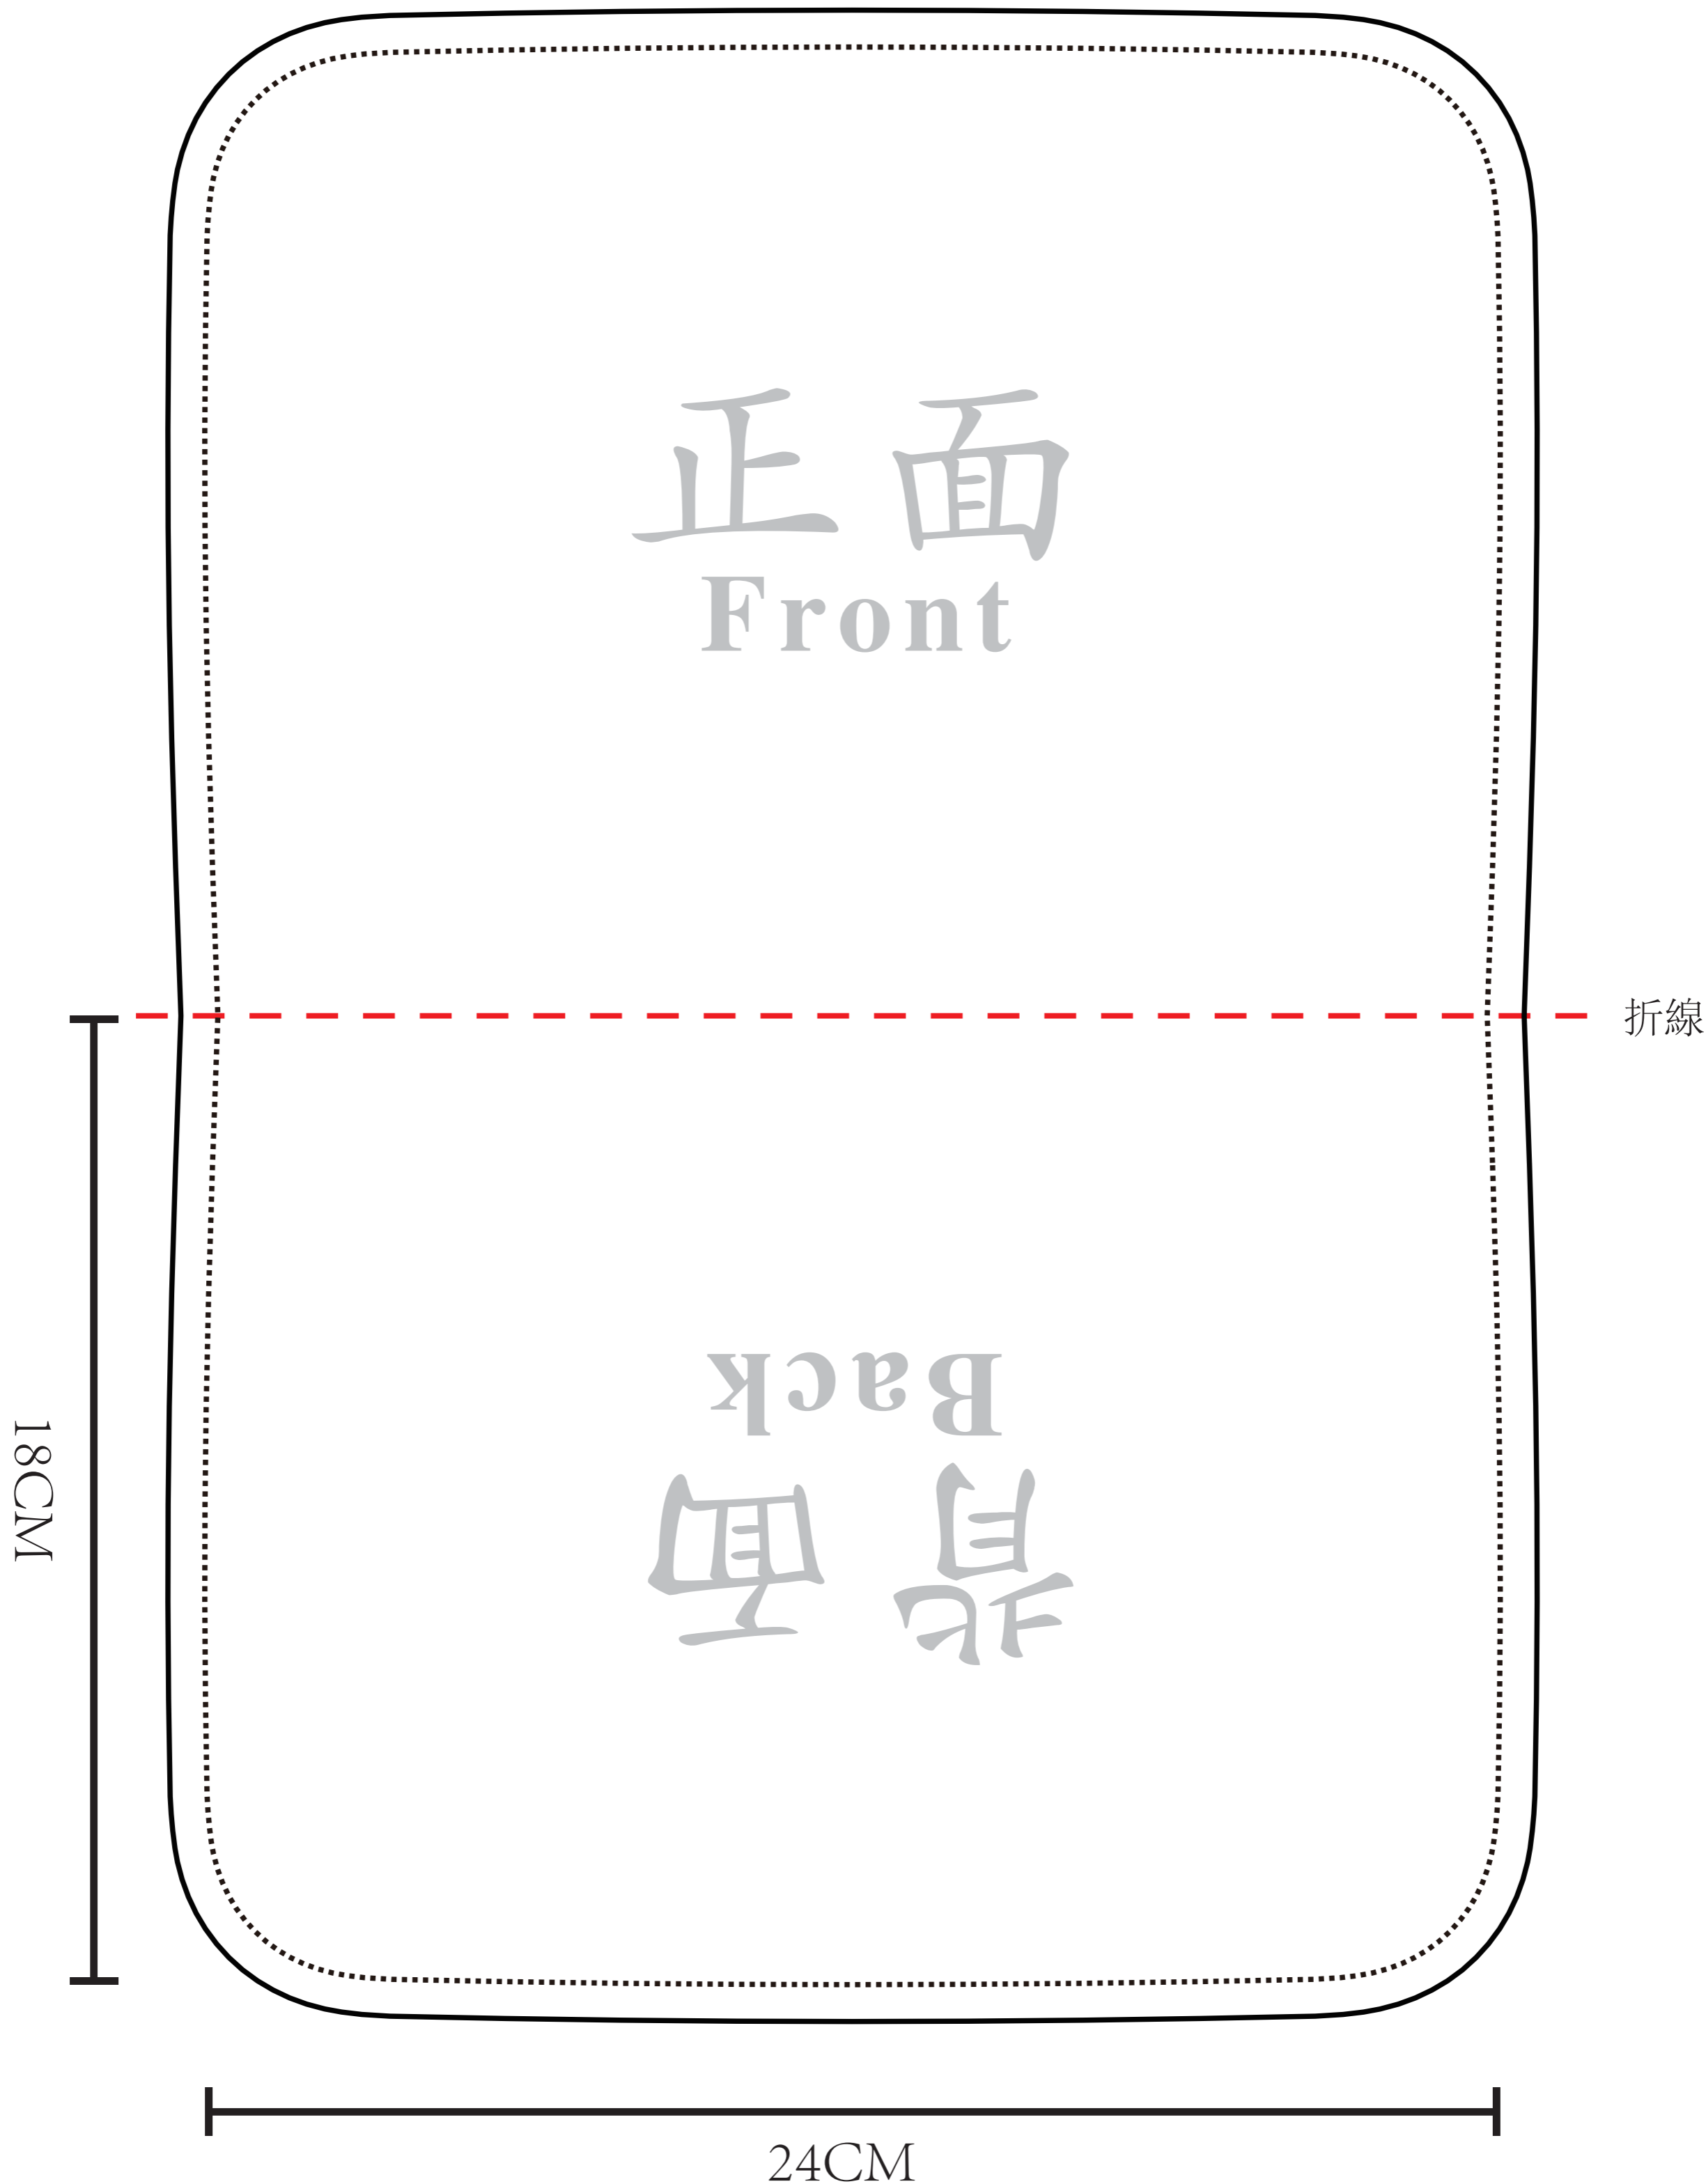

# S-BP-02-02 Mesh Bag

## 骨仔網袋

27/02/2021

虛綫範圍外為止口位

成品尺寸:24x18 cm

祥興行  
CHEUNG HING TRADING

地址：九龍荔枝角青山道608號榮吉工業大廈A座4樓401室  
Unit 1, 4/F, Blk. A, Wing Kut Ind. Bldg, No. 608 Castle Peak Rd., Lai Chi Kok, Kln.  
<http://www.buddy-ch.com> 電話：(852) 2194 8366 傳真：(852) 2194 8466