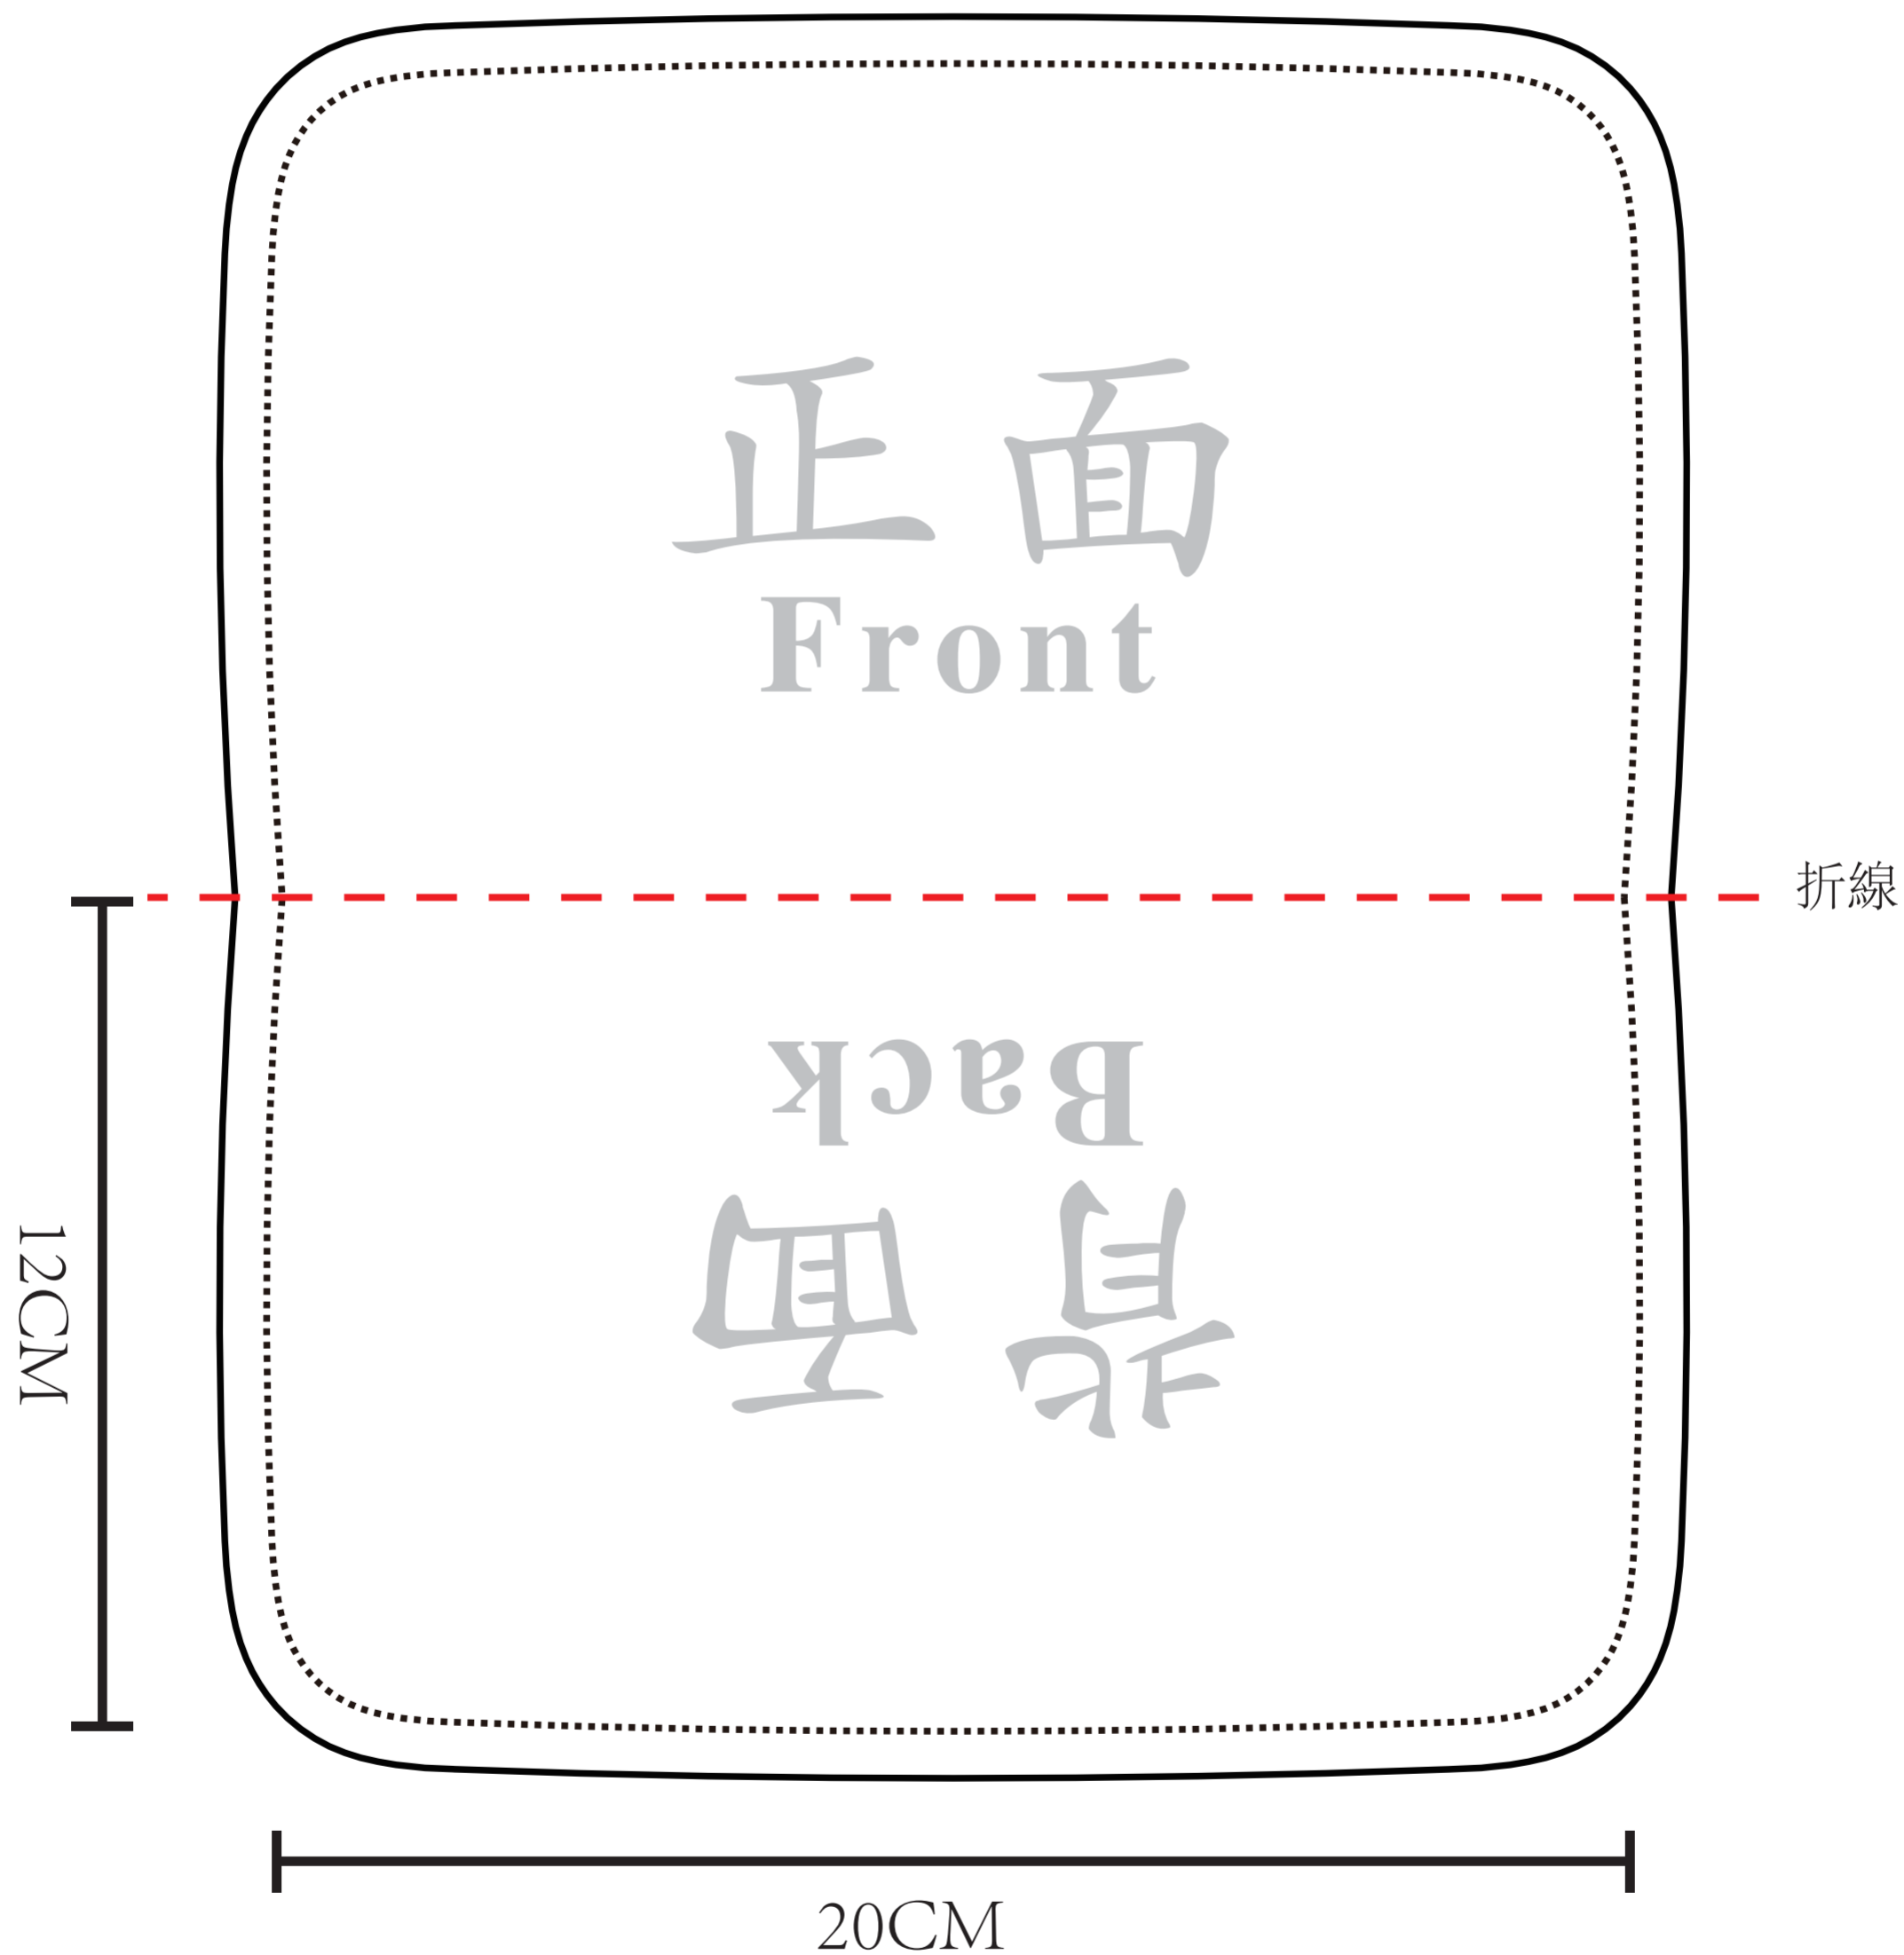

BUDDY

S-BP-02-01 Mesh Bag

骨仔網袋

27/02/2021

虛綫範圍外為止口位

成品尺寸:20x12 cm

祥興行
CHEUNG HING TRADING

地址: 九龍荔枝角青山道608號榮吉工業大廈A座4樓401室